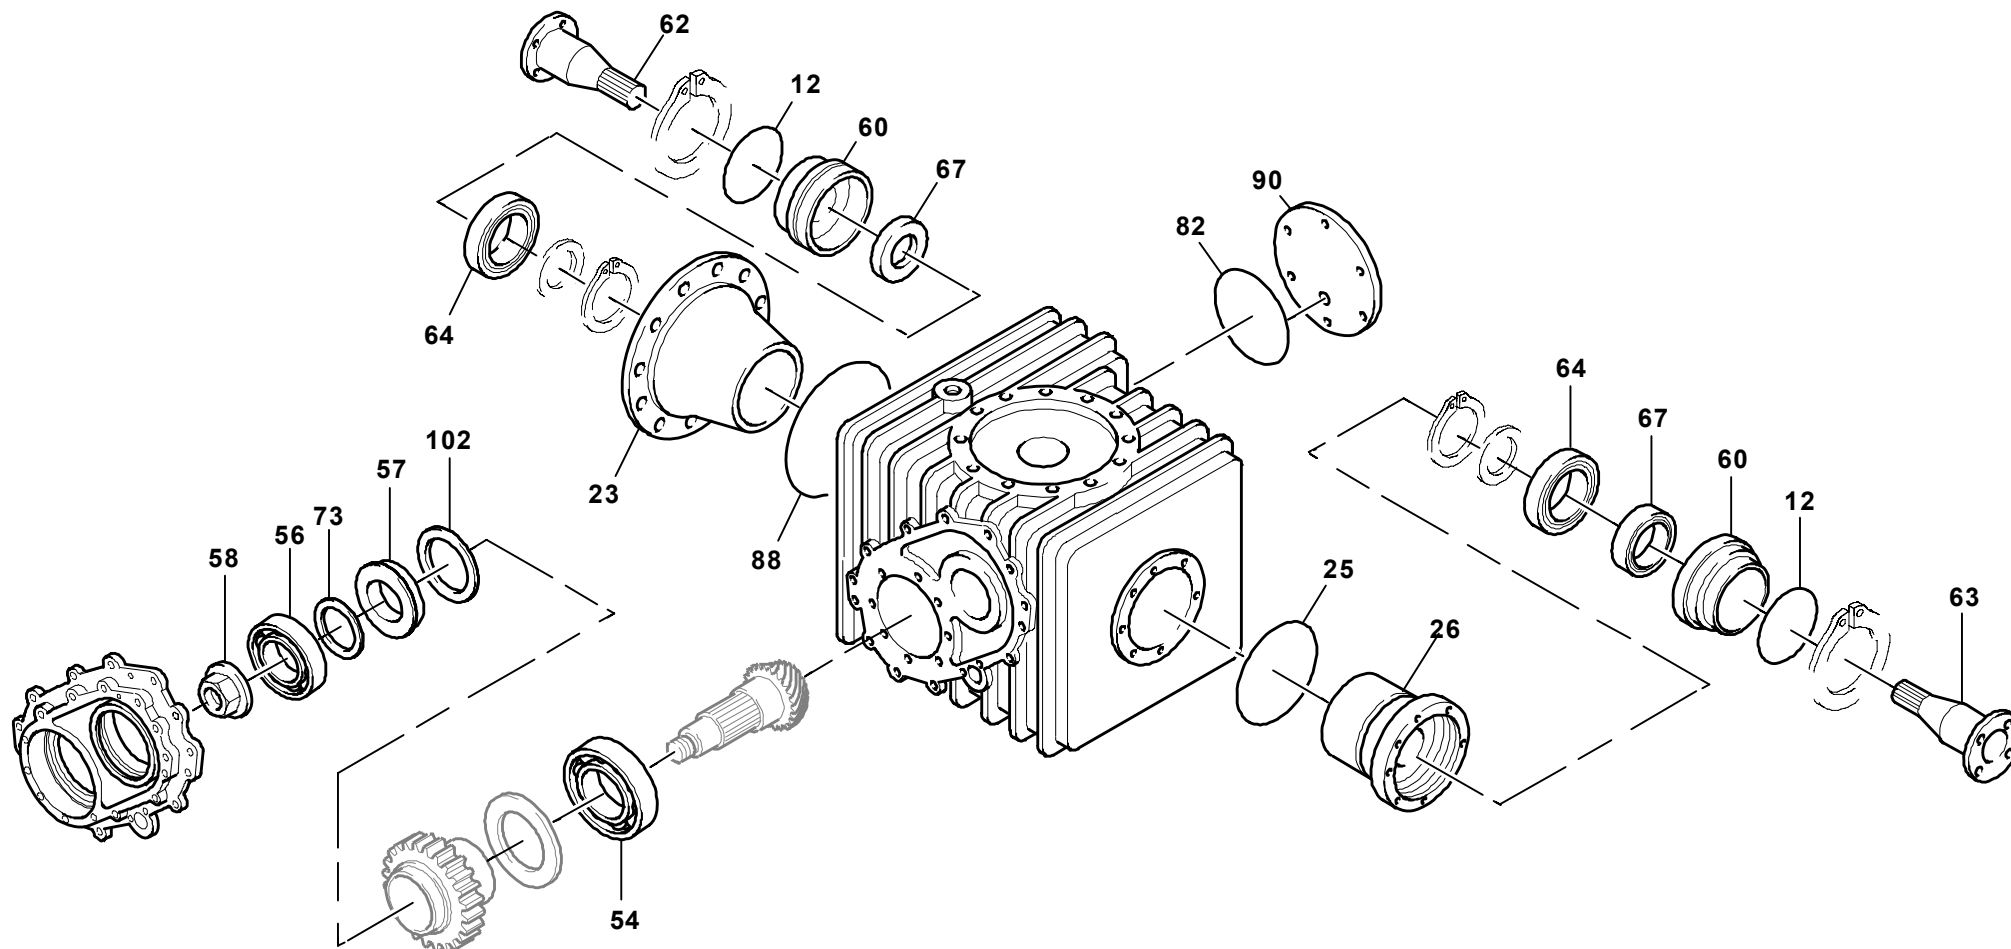

GROVE

ACHSANTRIEB
AXLE DRIVE

BILDTAFEL
PICTORIAL DISPLAY

GMK 4080
BE 504
G 061

11.05

3080215-ETL A

1/3

GROVE

ACHSANTRIEB
AXLE DRIVE

BILDTADEL
PICTORIAL DISPLAY

**GMK 4080
BE 504
G 061**

11.05

3080215-ETL A

2/3

GROVE

ACHSANTRIEB
AXLE DRIVE

BILDTAFEL
PICTORIAL DISPLAY

11.05

3080215-ETL A

3/3

GMK 4080
BE 504
G 061