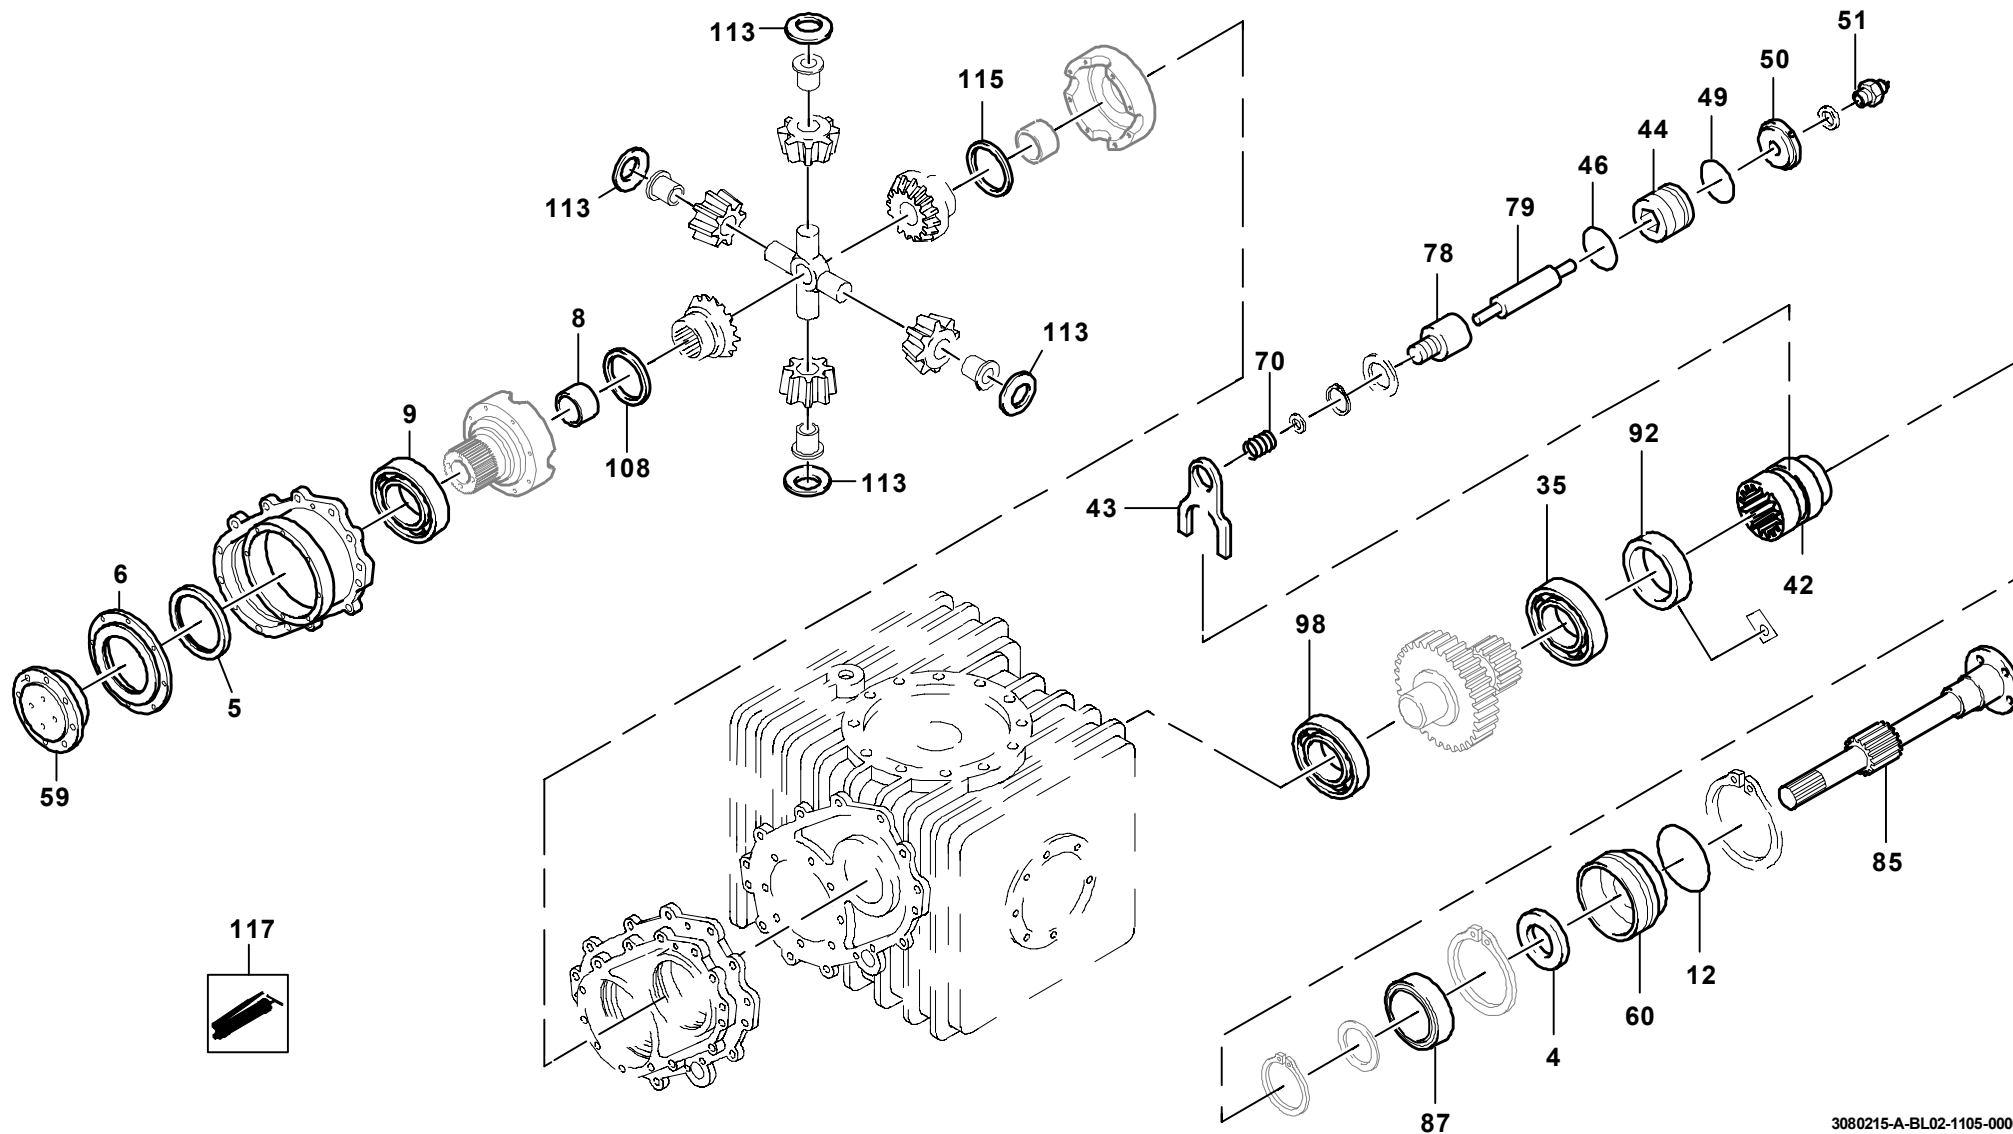

GROVE

ACHSANTRIEB
AXLE DRIVE

BILDTAFEL
PICTORIAL DISPLAY

GMK 4080
BE 504
G 061

11.05

3080215-ETL A

1/3

GROVE

ACHSANTRIEB
AXLE DRIVE

BILDTADEL
PICTORIAL DISPLAY

**GMK 4080
BE 504
G 061**

11.05

3080215-ETL A

2/3

GROVE

ACHSANTRIEB
AXLE DRIVE

BILDTAFEL
PICTORIAL DISPLAY

11.05

3080215-ETL A

3/3

GMK 4080
BE 504
G 061